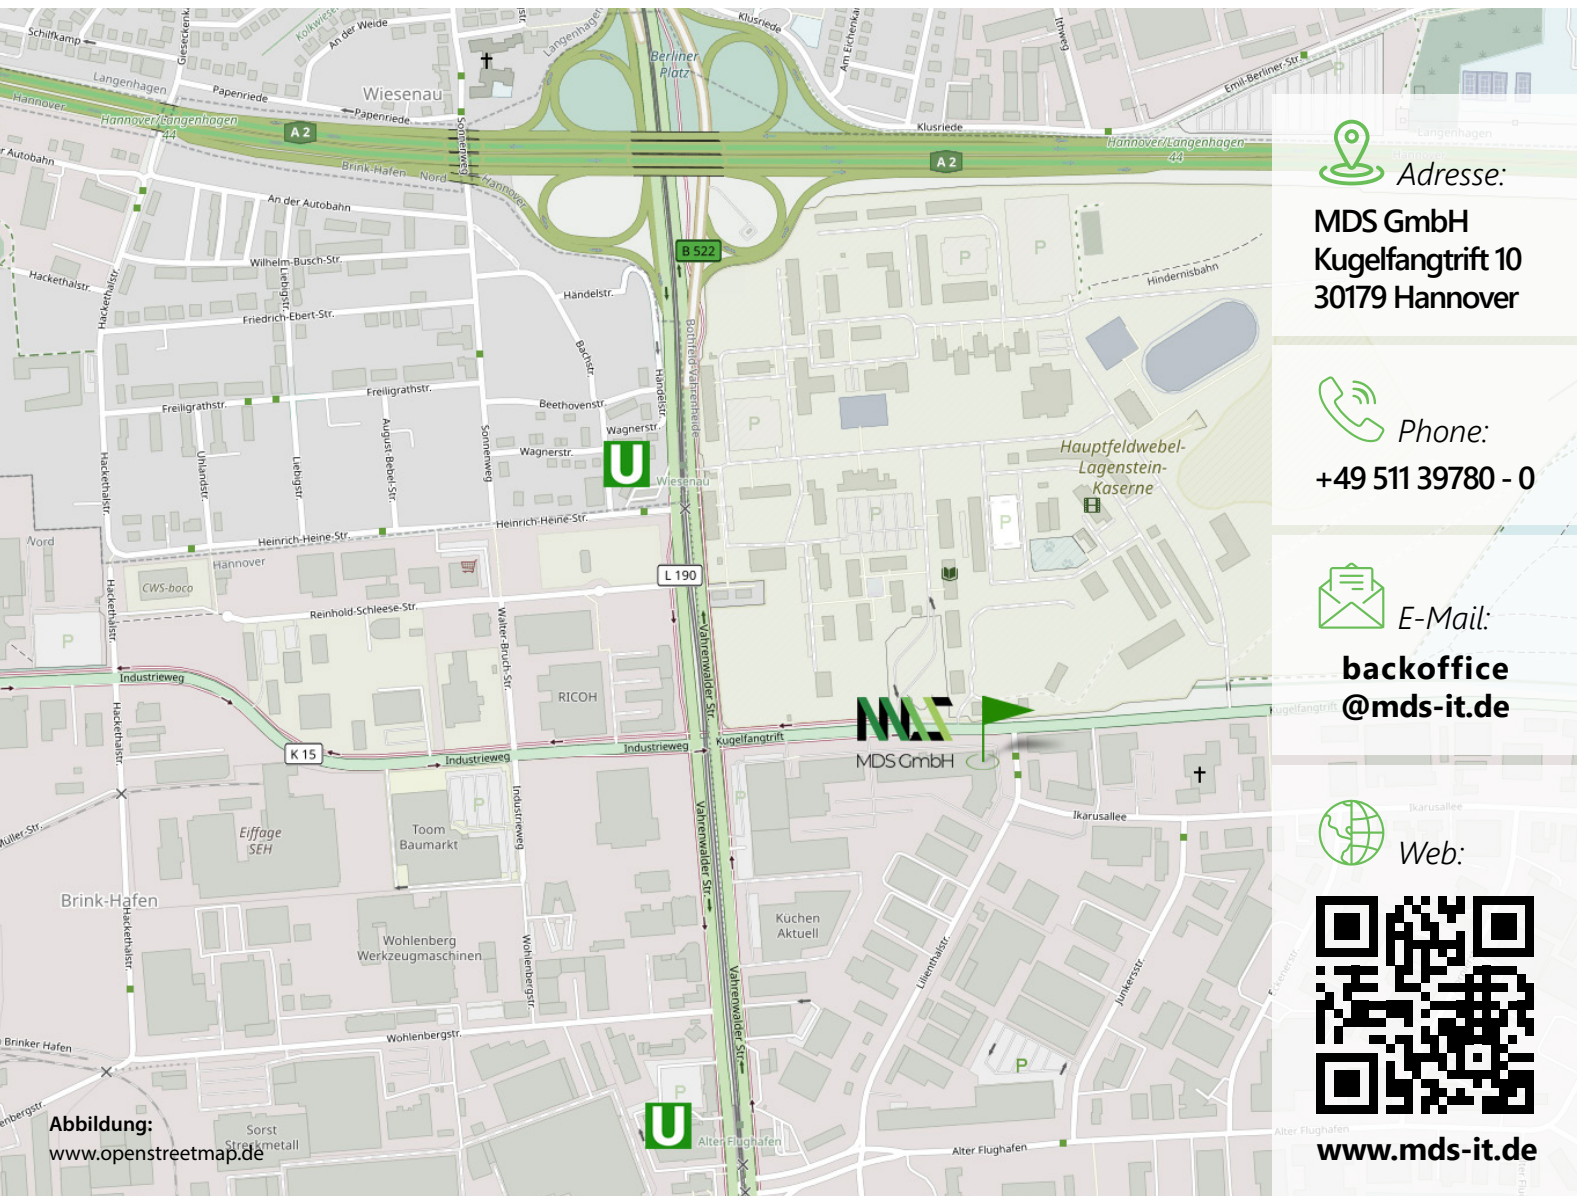

MDS GmbH – Anfahrt

So erreichen Sie uns:

Mit dem Flugzeug
Ab Flughafen Flughafenstraße B522

Mit dem PKW
A2 Ausfahrt 44 Hannover / Langenhagen
in Richtung Hannover

Mit Stadtbahn / U-Bahn Linie 1
Haltestelle Wiesenau 700m
Haltestelle Alter Flughafen 800m

Mit Buslinie 135
Haltestelle Lilienthalstraße 20m

Hotels in der Nähe:

Diese Standorte liegen ca. 10 Minuten mit dem ÖPNV entfernt:

[Hotel Ambiente Langenhagen Hannover by Tulip Inn](#)

Walsroder Strasse 70, 30853 Hannover / Langenhagen
Tel.: +49 511 77060

[Dormero Hotel Hannover-Langenhagen Airport](#)

Walsroder Strasse 105, 30853 Hannover / Langenhagen
Tel.: +49 511 7719610

[Loftstyle Hotel Hannover](#)

Gradestraße 22, 30163 Hannover
Tel.: +49 511 2002960

Adresse:

MDS GmbH
Kugelfangtrift 10
30179 Hannover

Phone:

+49 511 39780 - 0

E-Mail:

backoffice
@mds-it.de

Web:

www.mds-it.de