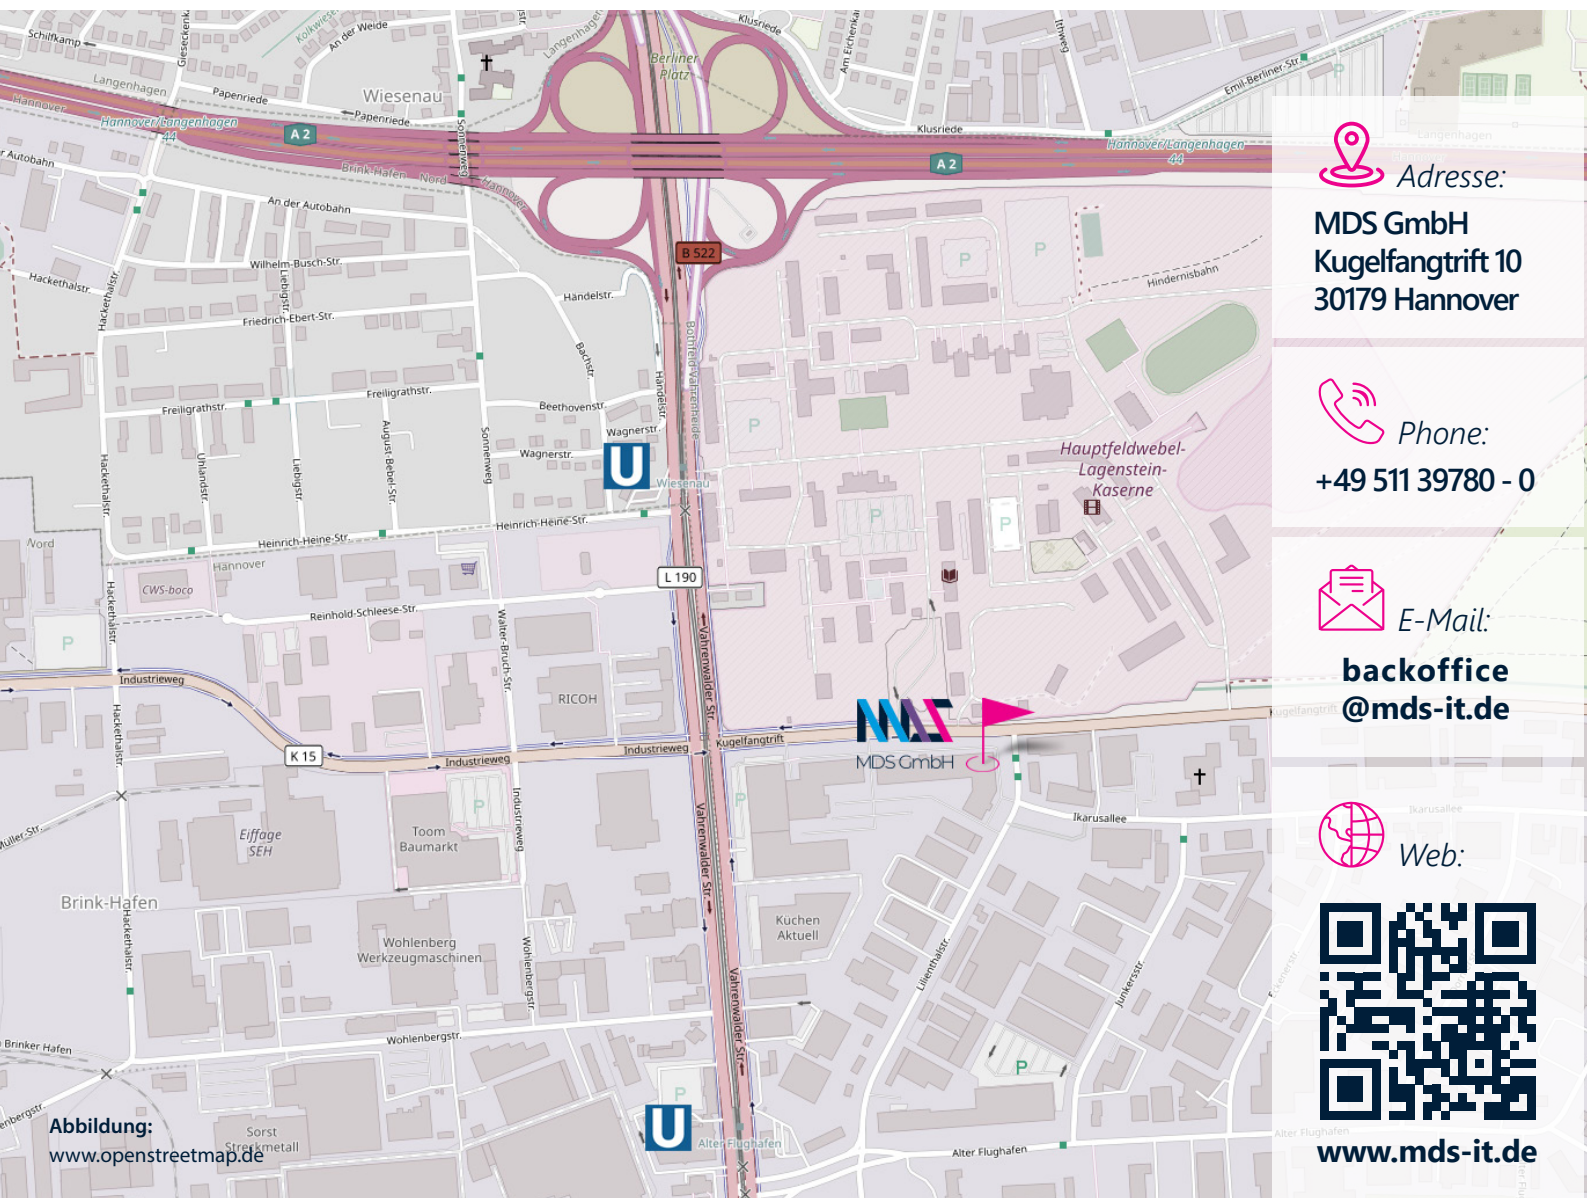

MDS GmbH – Anfahrt

So erreichen Sie uns:

Mit dem Flugzeug
Ab Flughafen Flughafenstraße B522

Mit dem PKW
A2 Ausfahrt 44 Hannover / Langenhagen
in Richtung Hannover

Mit Stadtbahn / U-Bahn Linie 1
Haltestelle Wiesenau 700m
Haltestelle Alter Flughafen 800m

Mit Buslinie 135
Haltestelle Lilienthalstraße 20m

Hotels in der Nähe:

Diese Standorte liegen ca. 10 Minuten mit dem ÖPNV entfernt:

[Hotel Ambiente Langenhagen Hannover by Tulip Inn](#)

Walsroder Strasse 70, 30853 Hannover / Langenhagen
Tel.: +49 511 77060

[Dormero Hotel Hannover-Langenhagen Airport](#)

Walsroder Strasse 105, 30853 Hannover / Langenhagen
Tel.: +49 511 7719610

[Loftstyle Hotel Hannover](#)

Gradestraße 22, 30163 Hannover
Tel.: +49 511 2002960

Adresse:

MDS GmbH
Kugelfangtrift 10
30179 Hannover

Phone:

+49 511 39780 - 0

E-Mail:

backoffice
@mds-it.de

Web:

www.mds-it.de